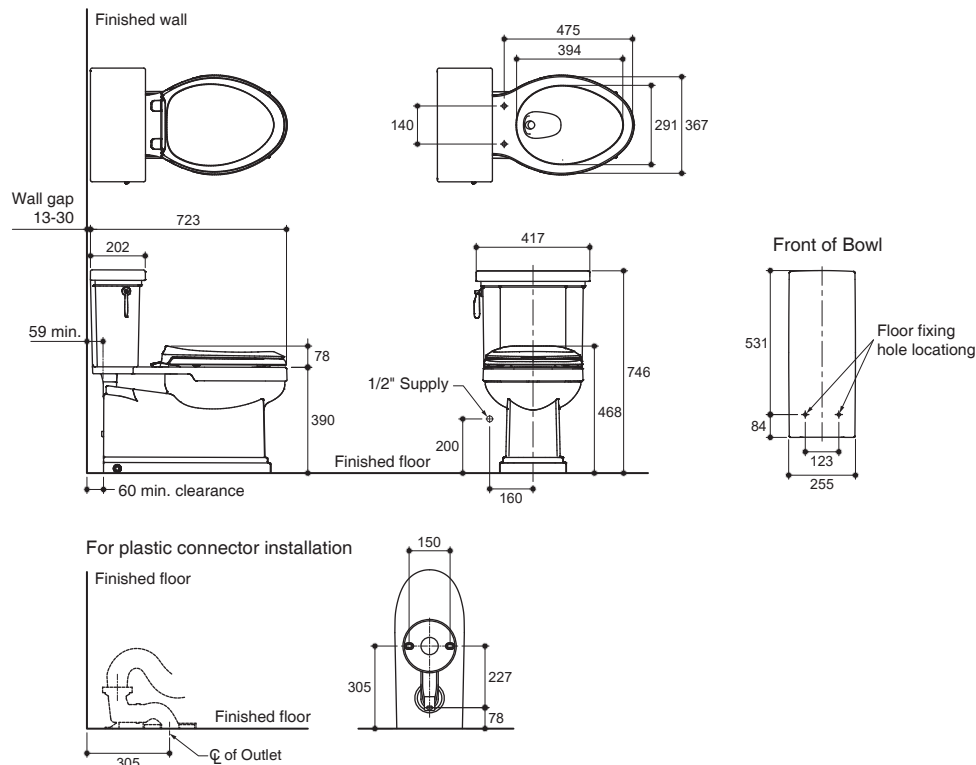

Codes/Standards Applicable

Specified model meets or exceeds the following:

- ASME A112.19.2/CSA B45.1
- TIS 792-2554

Technical Information

Fixture:	
Configuration	One-piece, elongated
Water per flush	3/4.8 liter
Passageway	51 mm
Water area	135 x 190 mm
Water depth from rim	150 mm
Seat post hole centers	140 mm

Dimensions are approximate. (Do not direct measure a dimensional from picture below.)
Unit: mm

This diagram shown with K-4713X seat

Note: The recommended dimension for installation can be adjusted according to user preferences and layout.

Product Diagram

สุขภัณฑ์ชิ้นเดียวพร้อมฝารองนั่ง K-3854X

คุณลักษณะ

- สุขภัณฑ์เซรามิกประเภทวิเทรียสไชน่า (Vitreous china)
- โถสุขภัณฑ์แบบหน้ายาว
- พร้อมฝารองนั่งเฟรนช์เคิร์ฟแบบกันกระแทก
- พร้อมก้านกดชำระโลหะชุบโครมเมียม
- ระบบชำระล้างแบบคลาสไฟว์พลัส ดูอัลพลัส
- ใช้น้ำในการชำระล้าง 3/4.8 ลิตร
- ระยะจุดกึ่งกลางท่อน้ำทิ้งถึงผนัง 305 มม. สำหรับการติดตั้งท่อน้ำทิ้งลงพื้น
- 723 x 417 x 746 มม.

มาตรฐาน

- คุณสมบัติตามมาตรฐาน
- ASME A112.19.2/CSA B45.1
- มอก. 792-2554

ข้อมูลเฉพาะ

สุขภัณฑ์	
ลักษณะ	สุขภัณฑ์ชิ้นเดียว, หน้ายาว
การใช้น้ำชำระล้างต่อครั้ง	3/4.8 ลิตร
ขนาดท่อน้ำทิ้ง	51 มม.
ผิวหน้า	135 x 190 มม.
ความลึกจากขอบโถสุขภัณฑ์ถึงผิวหน้า	150 มม.
ระยะห่างระหว่างรูยึดฝารองนั่ง	140 มม.