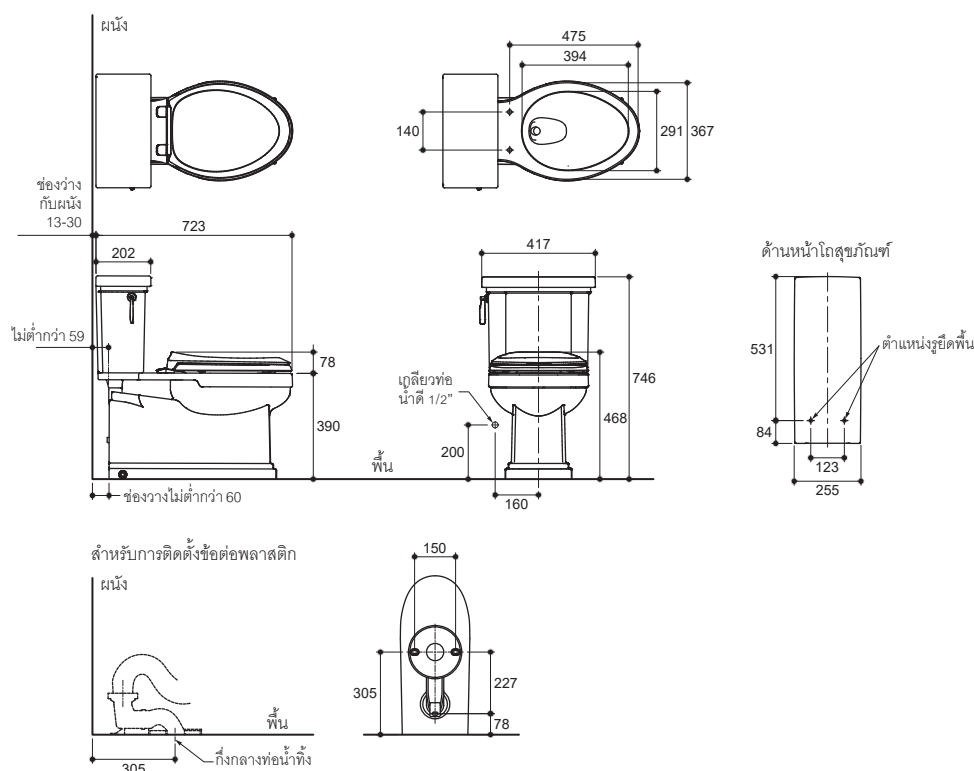

Codes/Standards Applicable

Specified model meets or exceeds the following:

- ASME A112.19.2/CSA B45.1
- TIS 792-2554

Technical Information

Fixture:	
Configuration	One-piece, elongated
Water per flush	3/4.8 liter
Passageway	51 mm
Water area	135 x 190 mm
Water depth from rim	150 mm
Seat post hole centers	140 mm

มาตรฐาน

- คุณสมบัติตามมาตรฐาน
- ASME A112.19.2/CSA B45.1
- มอก. 792-2554

ข้อมูลเฉพาะ

สุขภัณฑ์	
ลักษณะ	สุขภัณฑ์ชิ้นเดียว, หน้ายาว
การใช้น้ำชำระล้างต่อครั้ง	3/4.8 ลิตร
ขนาดท่อน้ำทิ้ง	51 มม.
ผิวหน้า	135 x 190 มม.
ความลึกจากขอบโถสุขภัณฑ์ถึงผิวหน้า	150 มม.
ระยะห่างระหว่างรูยึดฝารองนั่ง	140 มม.

ส่วนประกอบสุขภัณฑ์	
ฝาปิดถังพักน้ำ	1196338-SP-**
ฝารองนั่งเฟรนช์เคิร์ฟแบบกันกระแทก	K-4713X-**

ข้อสังเกตสำหรับการติดตั้ง

ติดตั้งสุขภัณฑ์โดยใช้คู่มือแนะนำการติดตั้ง

รุ่นผลิตภัณฑ์

รุ่น	ชื่อผลิตภัณฑ์	สี/วัสดุเคลือบผิว
K-3854X-C	สุขภัณฑ์ชิ้นเดียว แบบท่อลงพื้น ลิตร รุ่น เทรลแชม พร้อมฝารองนั่งเฟรนช์เคิร์ฟแบบกันกระแทก	0: สีขาว

ขนาดระยะแสดงค่าโดยประมาณ (ห้ามวัดขนาดโดยตรงจากภาพด้านล่าง)
หน่วย: มม.

ภาพแสดงผลิตภัณฑ์พร้อมฝารองนั่ง K-4713X

หมายเหตุ: ระยะแนะนำการติดตั้งสามารถปรับได้ตามความเหมาะสมของผู้ใช้งานและพื้นที่ติดตั้ง

ภาพแสดงผลิตภัณฑ์